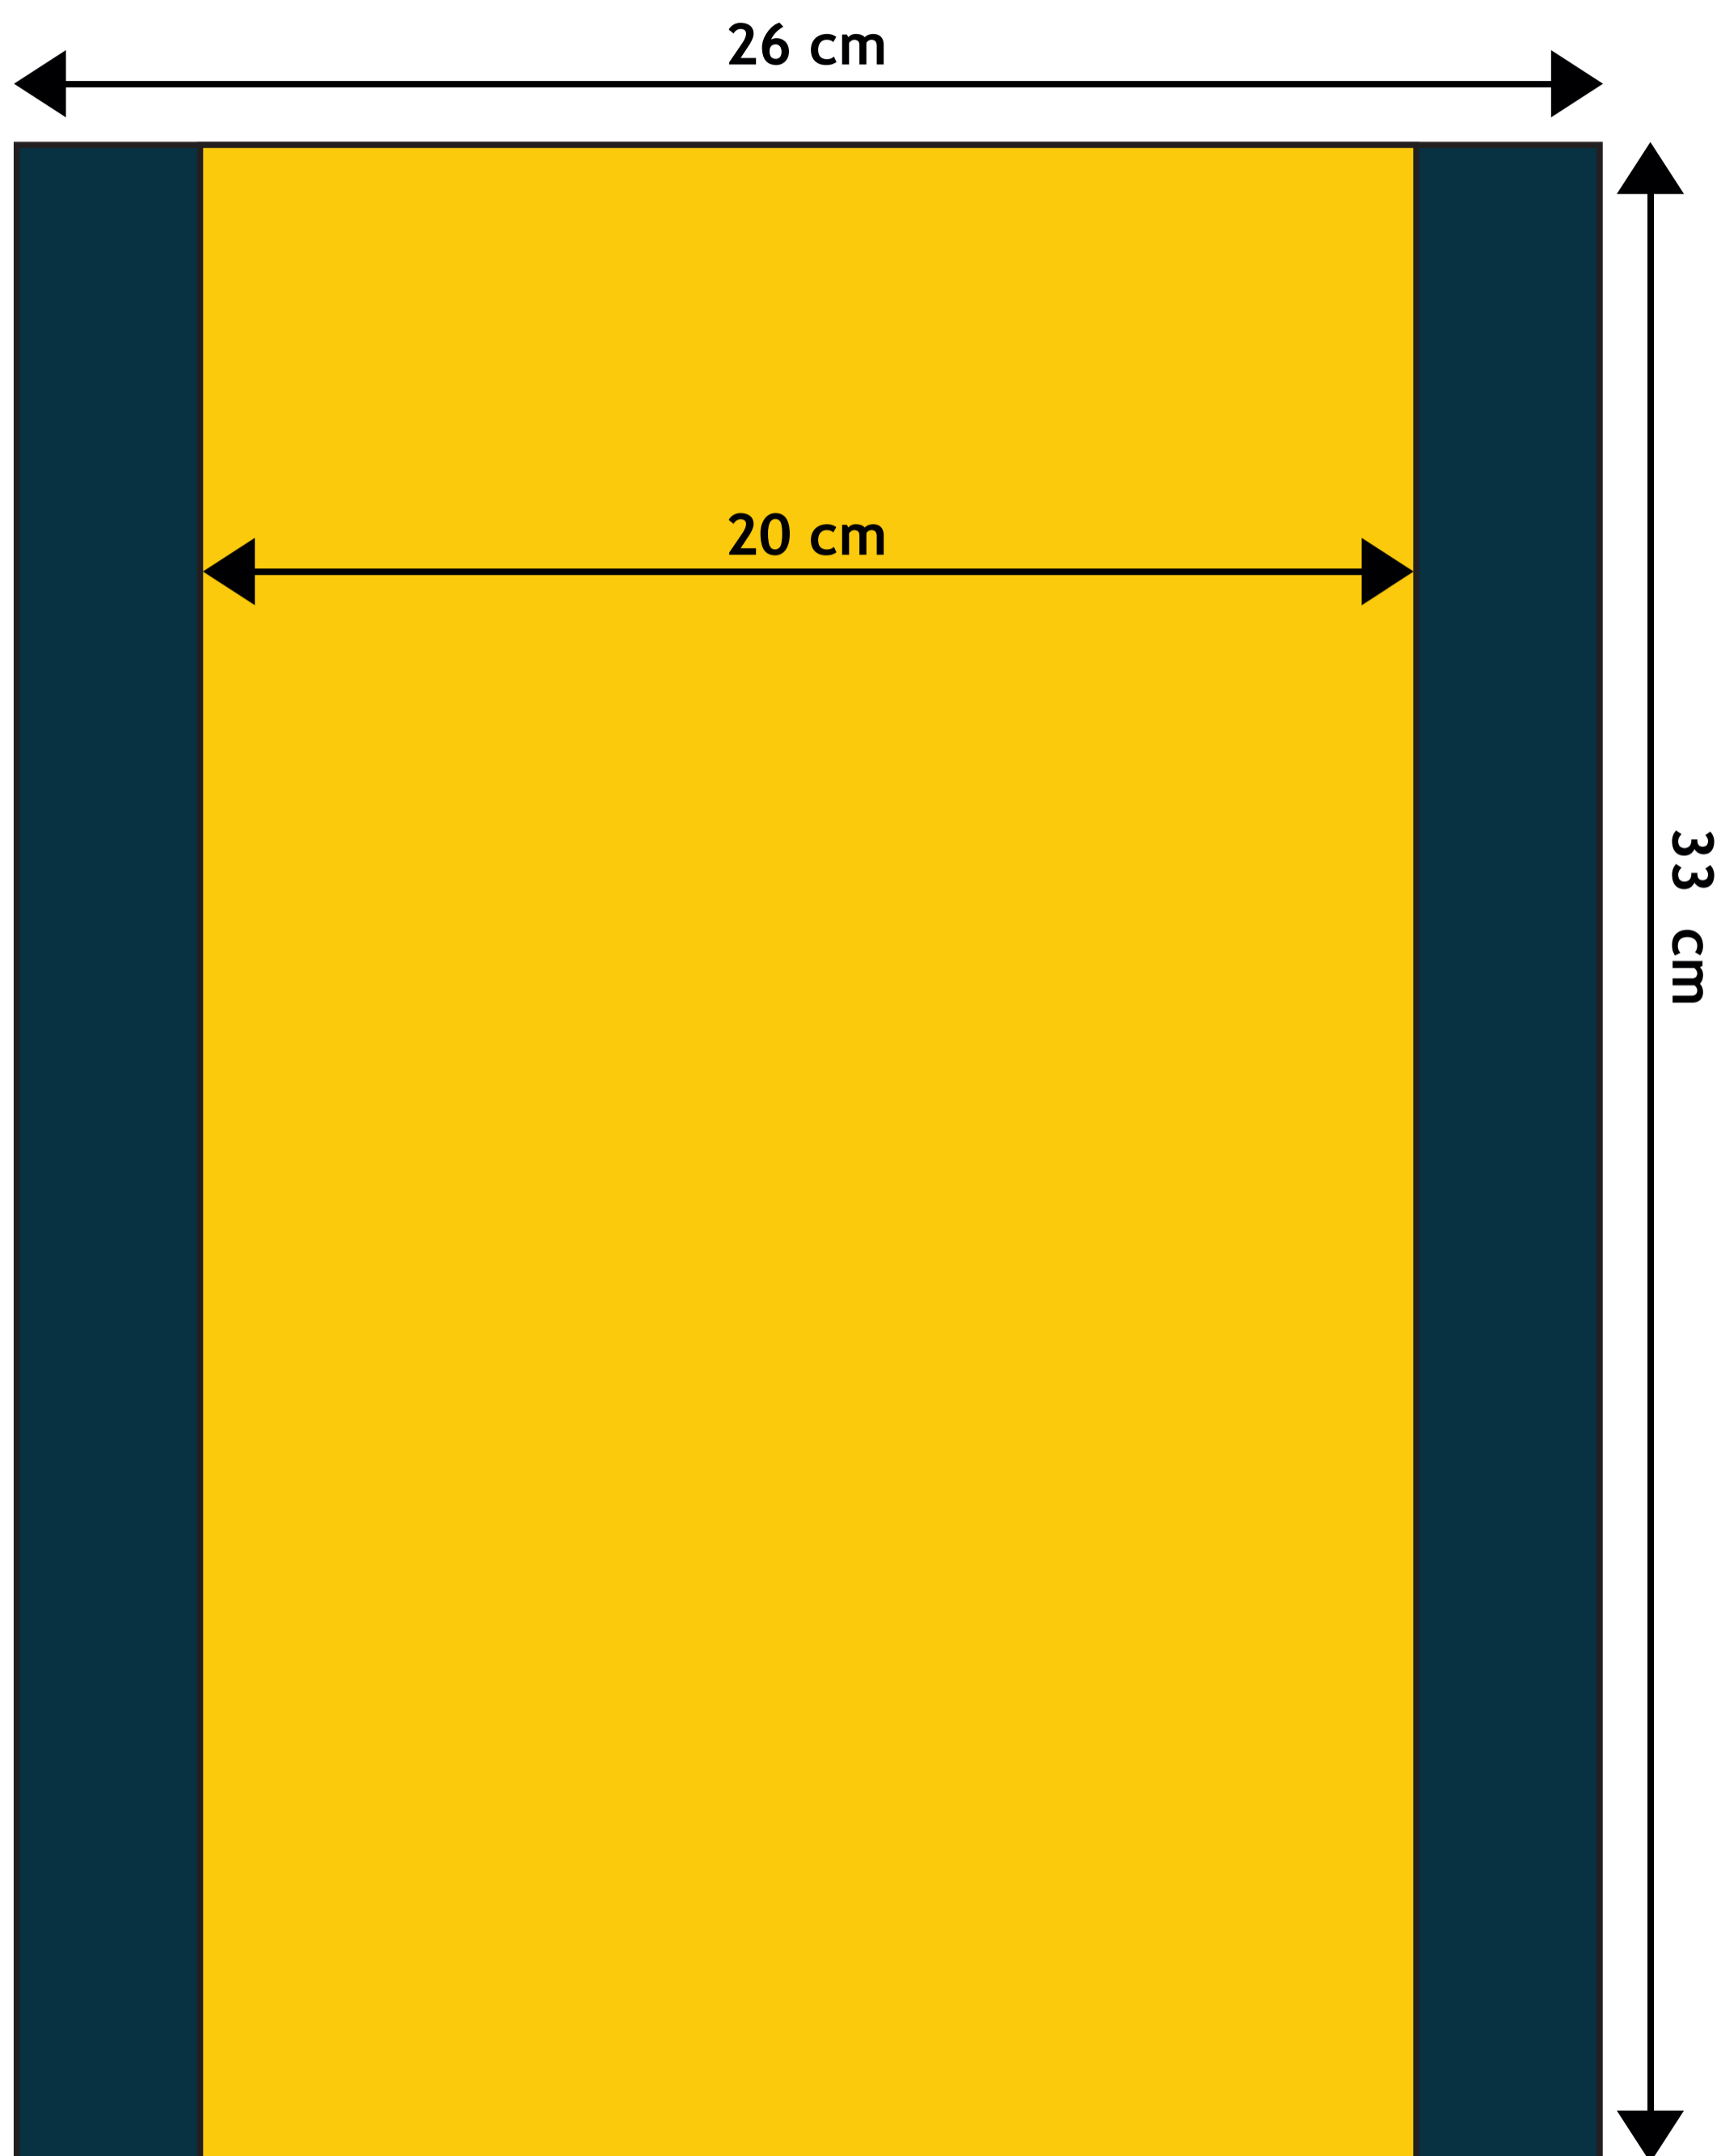

# SCHABLONE FÜR ÖFFNUNGEN

**Hoch**  
SCHORNSTEINSYSTEME

Schornsteinsystem HOCH Universal  
Raumluftunabhängig – LAS

-  - Putztüröffnung
-  - Rauchrohranschluss