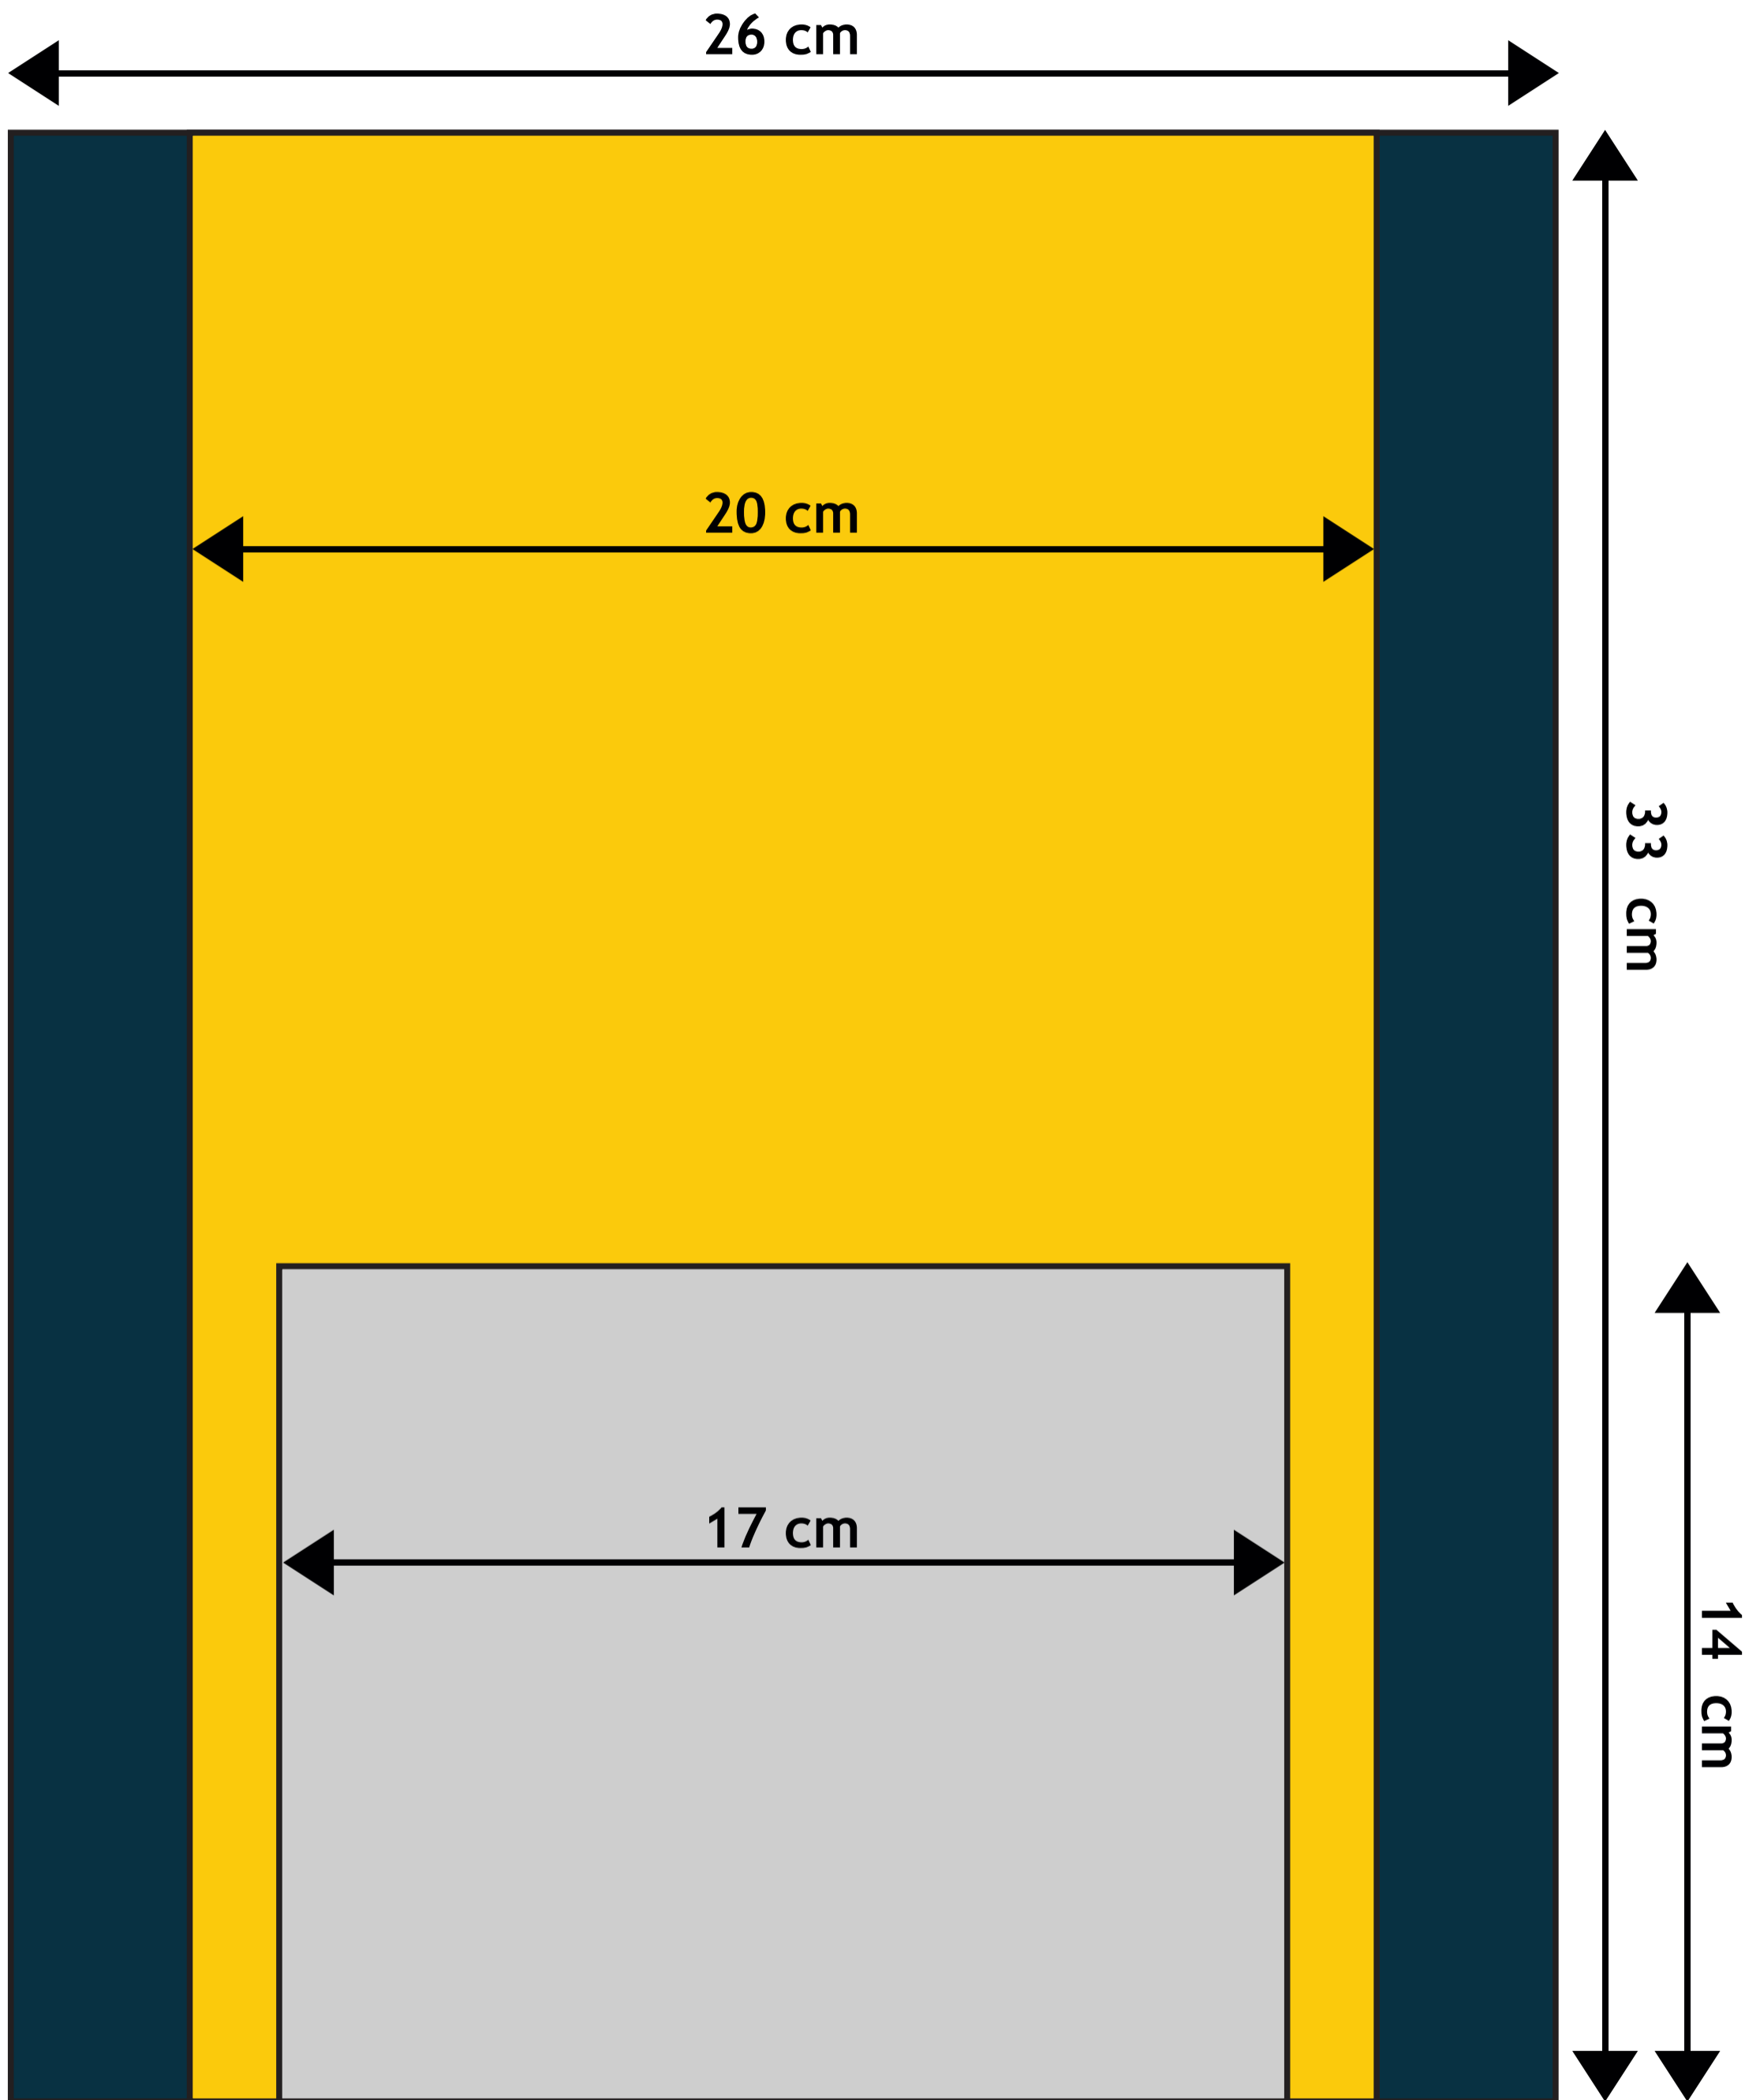

SCHABLONE FÜR ÖFFNUNGEN

Hoch

SCHORNSTEINSYSTEME

Schornsteinsystem HOCH Universal
Raumluftabhängig

-  - Abluftgitter
-  - Putztüröffnung
-  - Rauchrohranschluss