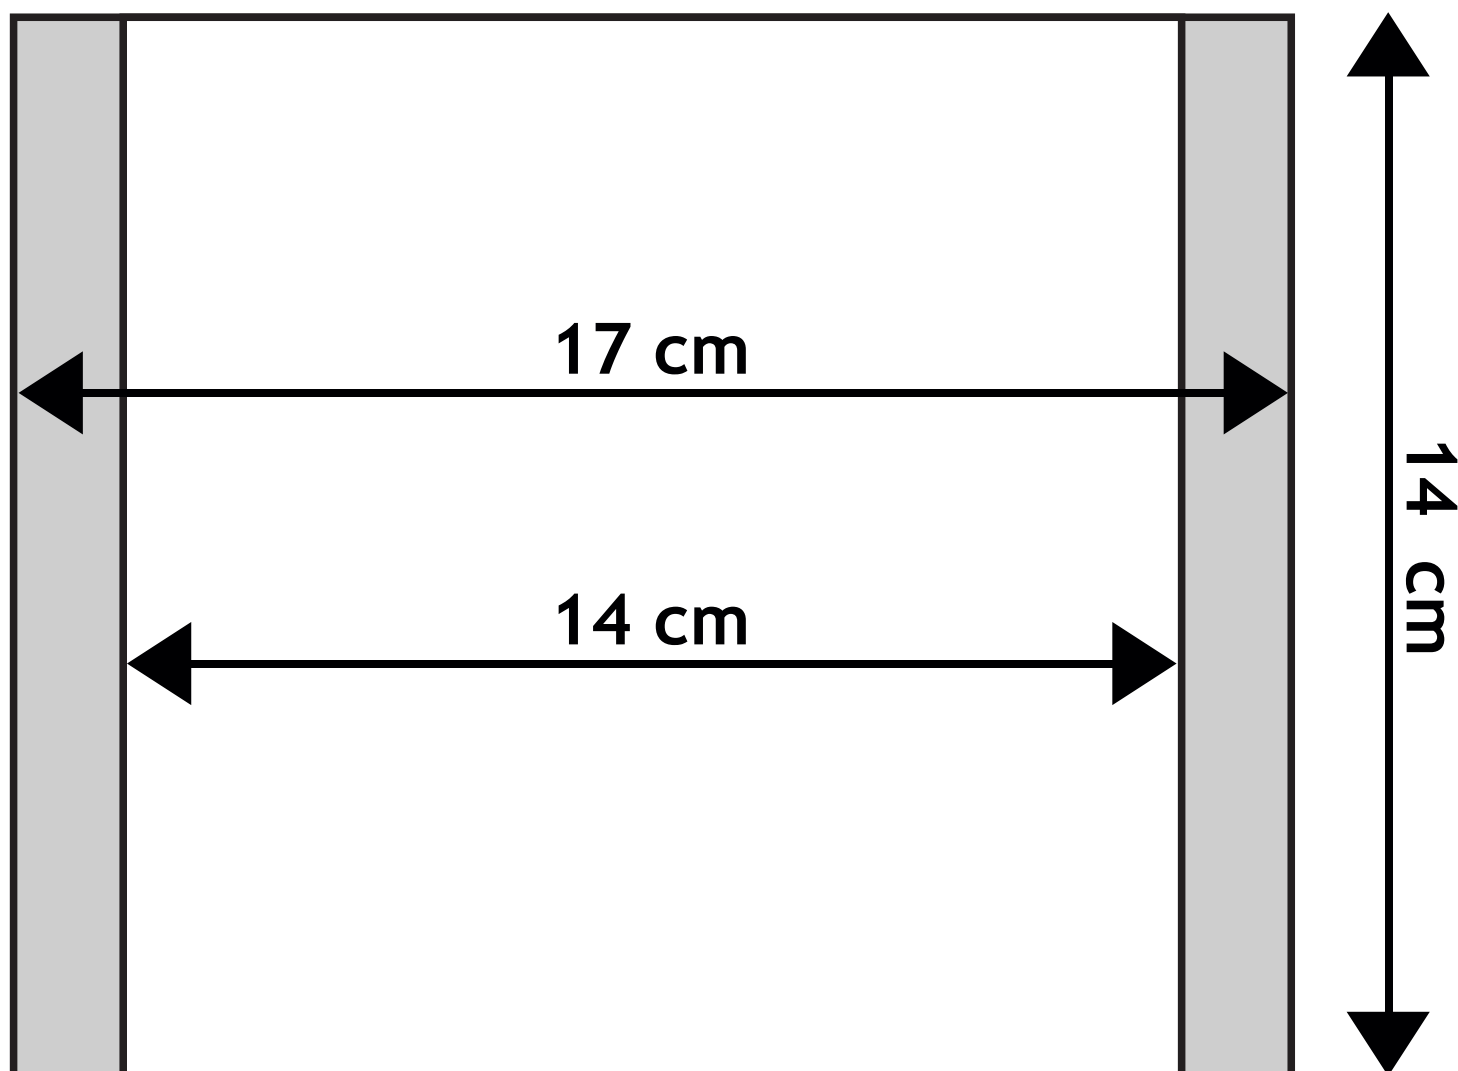

SCHABLONE FÜR ÖFFNUNGEN

Hoch
SCHORNSTEINSYSTEME

Schornsteinsystem Turbo Stahl
Raumluftunabhängig – LAS

Legenda:

- Abluftgitter

- Rauchrohranschluss