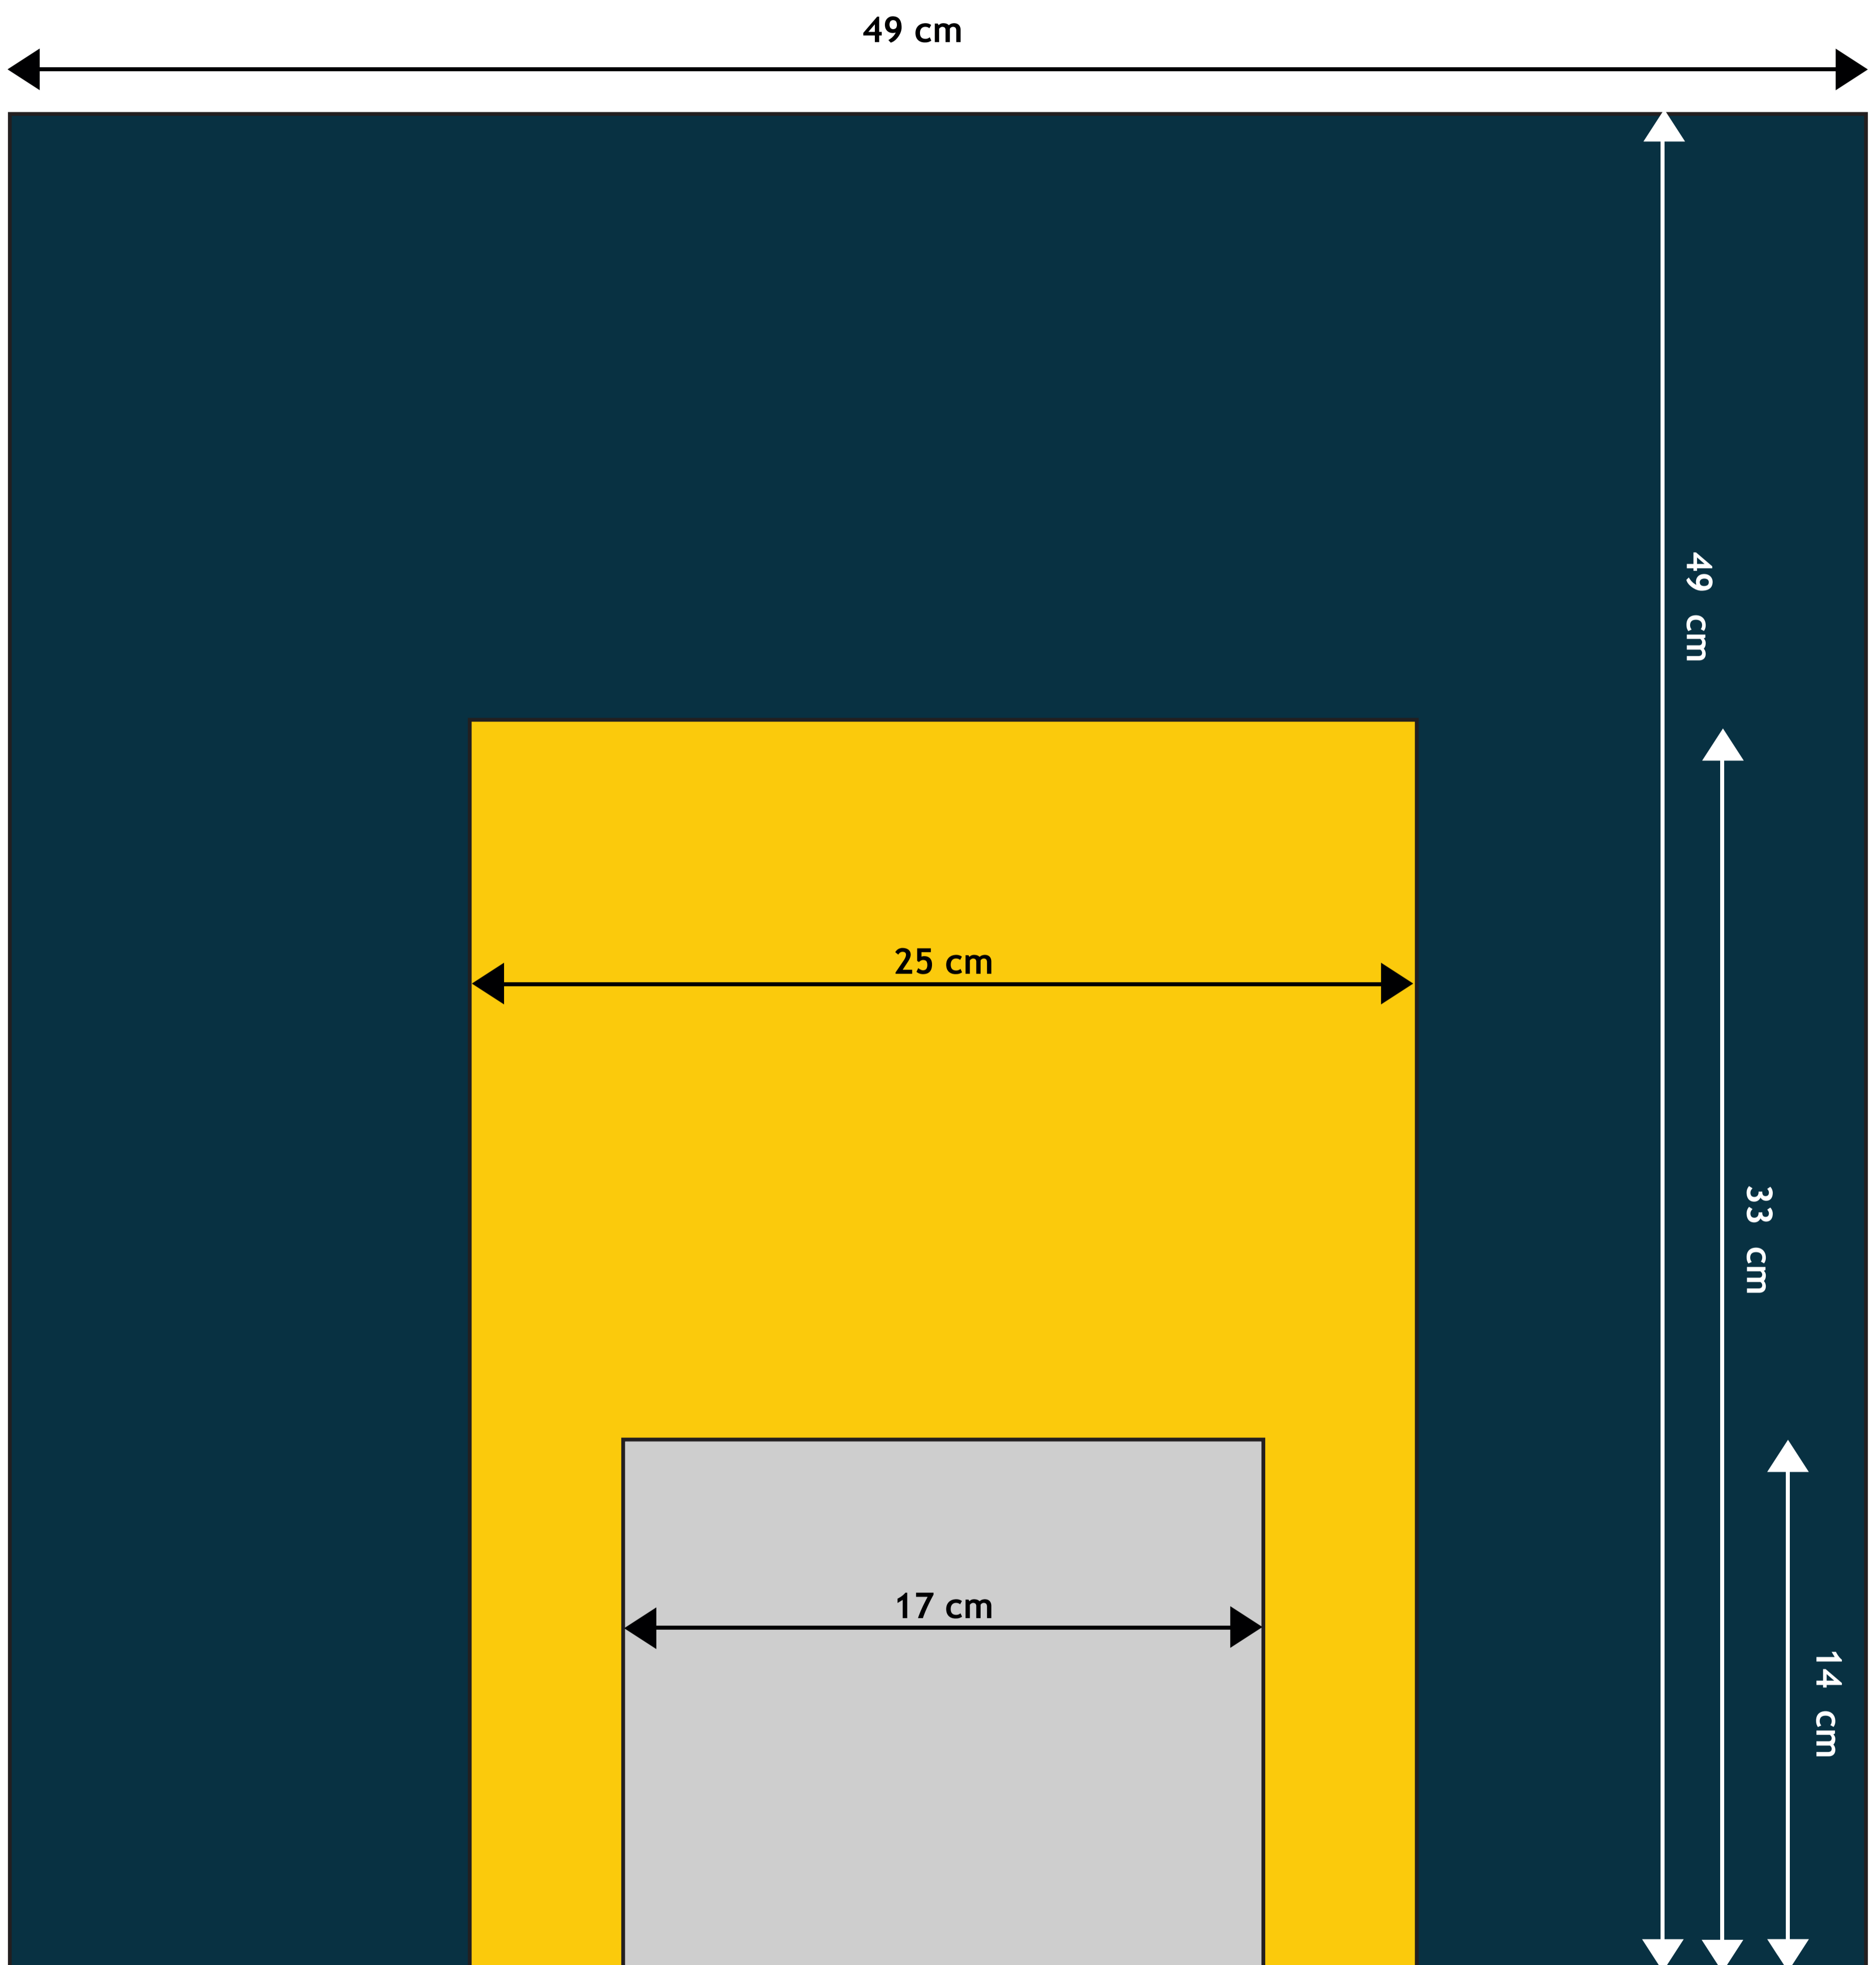

SCHABLONE FÜR ÖFFNUNGEN

Hoch
SCHORNSTEINSYSTEME

Schornsteinsystem HOCH Industrial fi350
Raumluftabhängig

-  - Abluftgitter
-  - Putztüröffnung
-  - Rauchrohranschluss