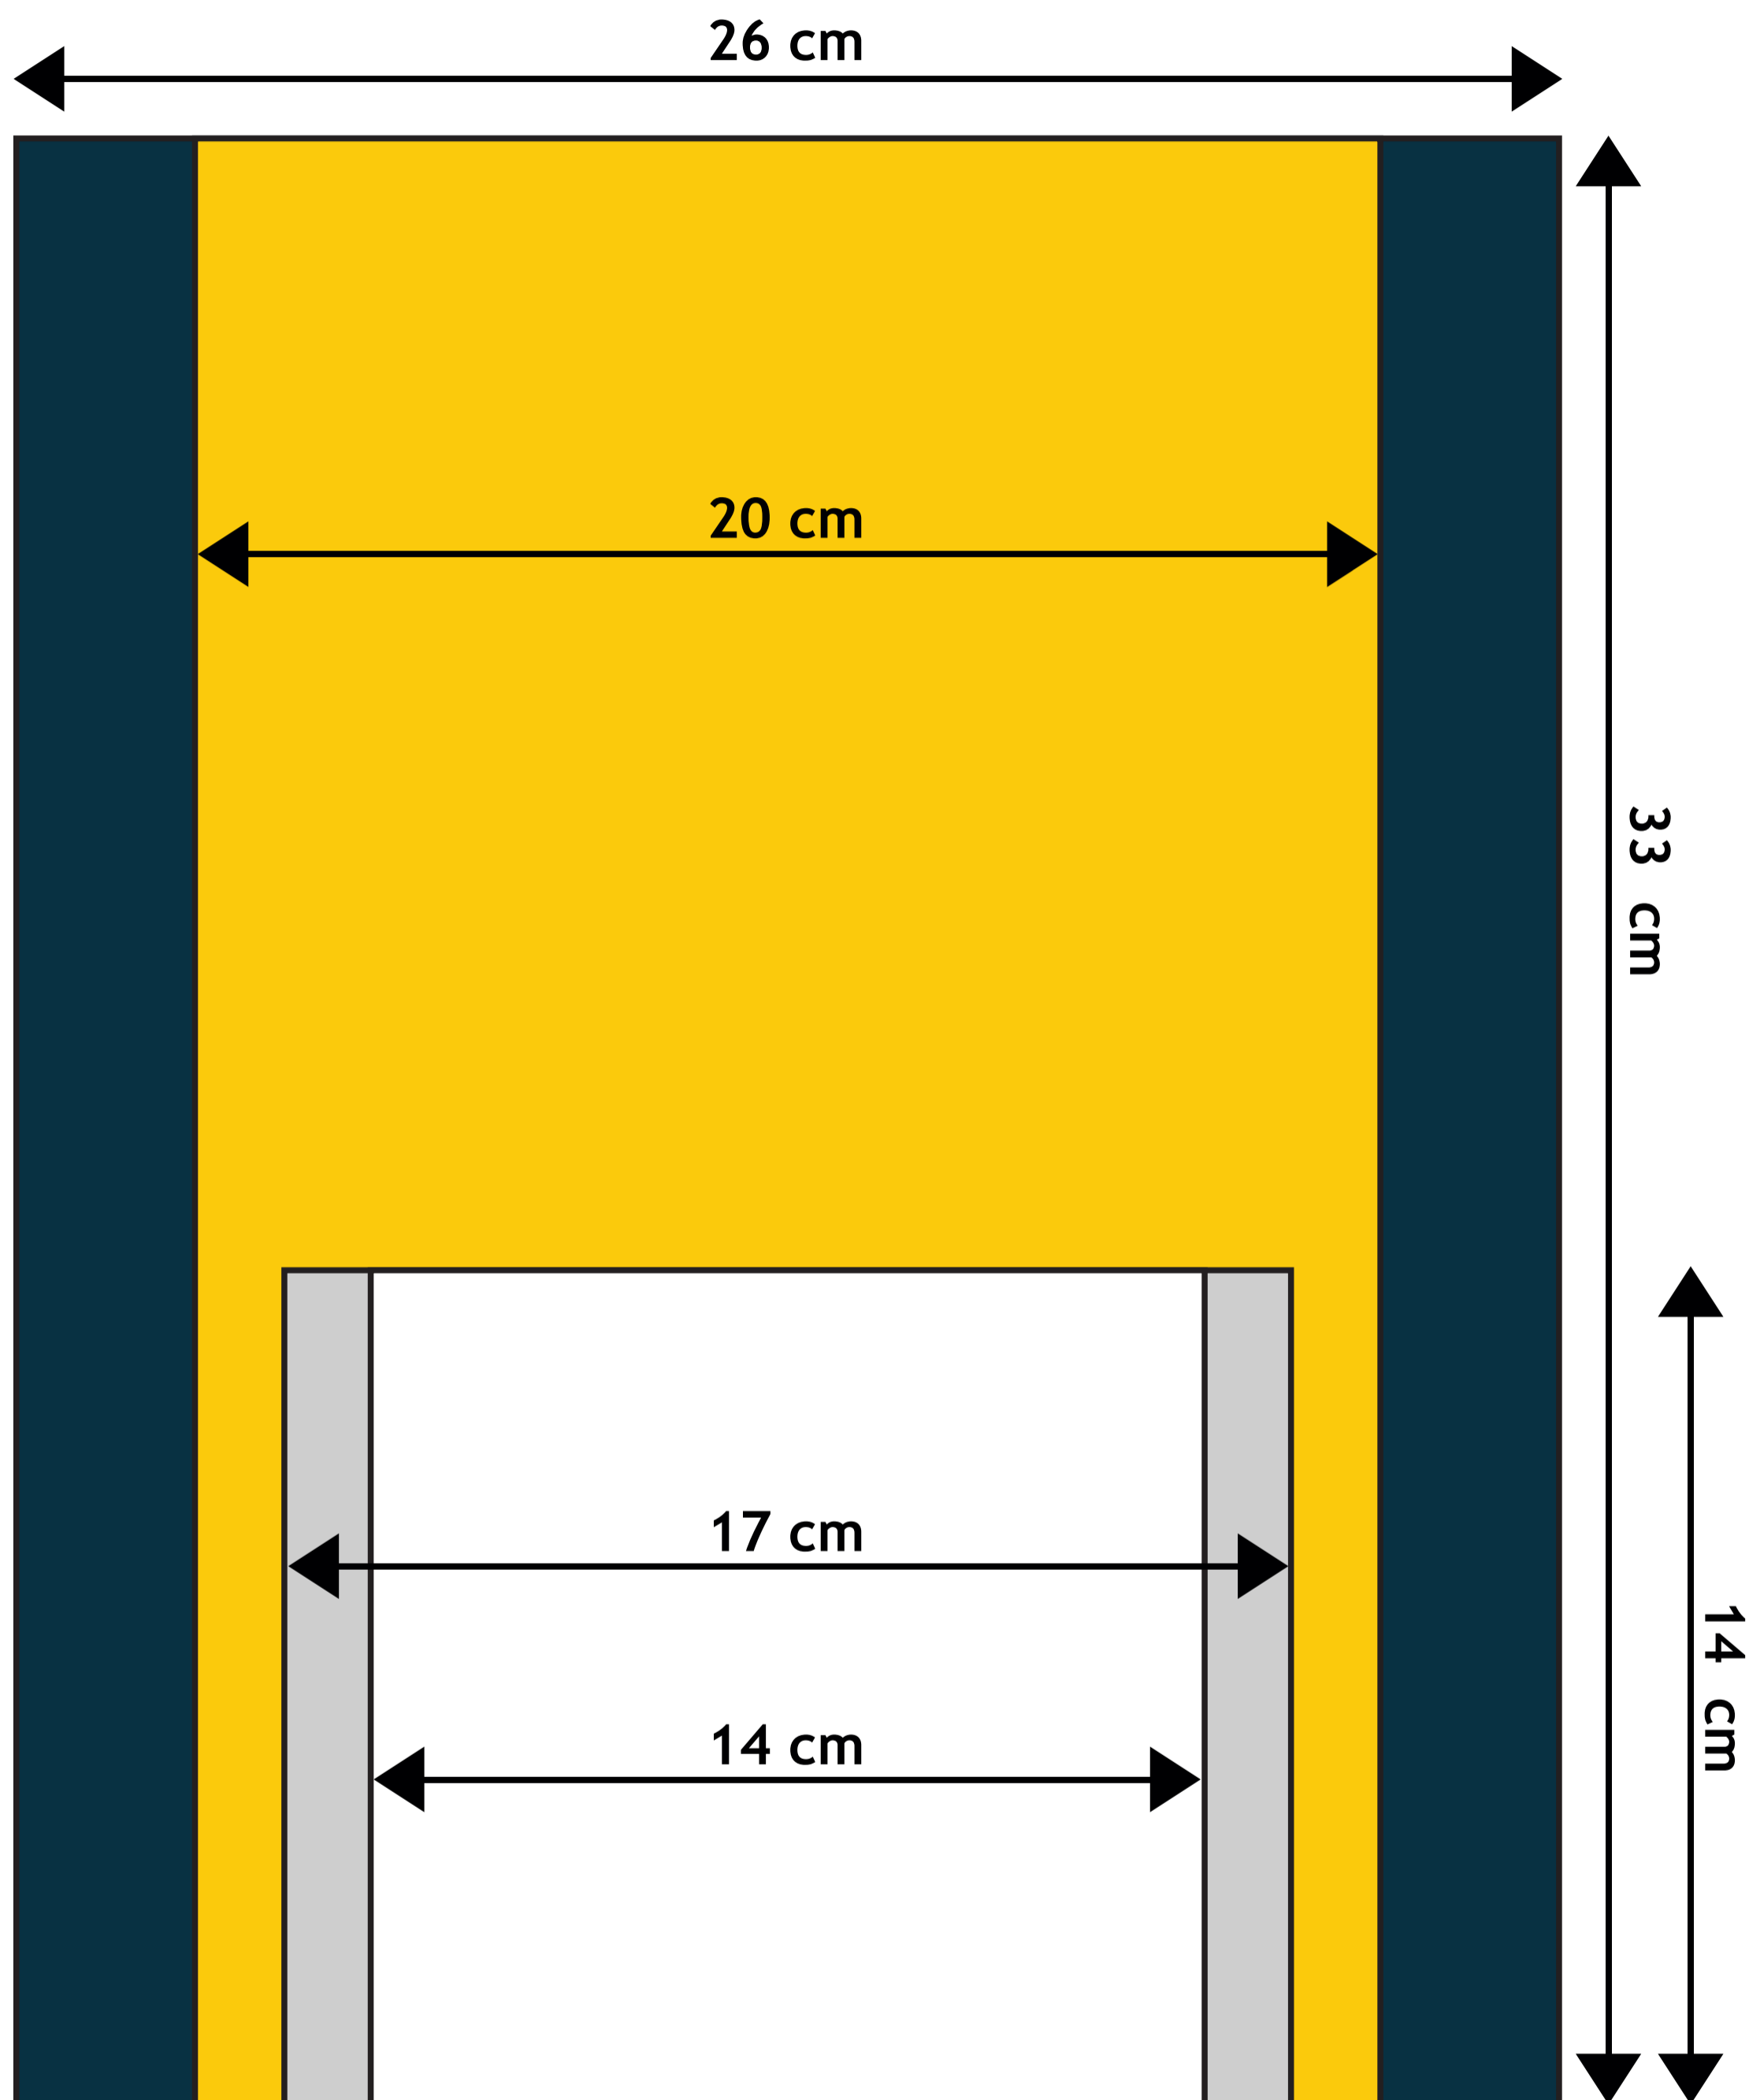

SCHABLONE FÜR ÖFFNUNGEN

Hoch

SCHORNSTEINSYSTEME

Schornsteinsystem HOCH DUO

Raumluftabhängig

-  - Abluftgitter
-  - Putztüröffnung
-  - Keramik Rauchrohranschluss
-  - Edelstahl Rauchrohranschluss